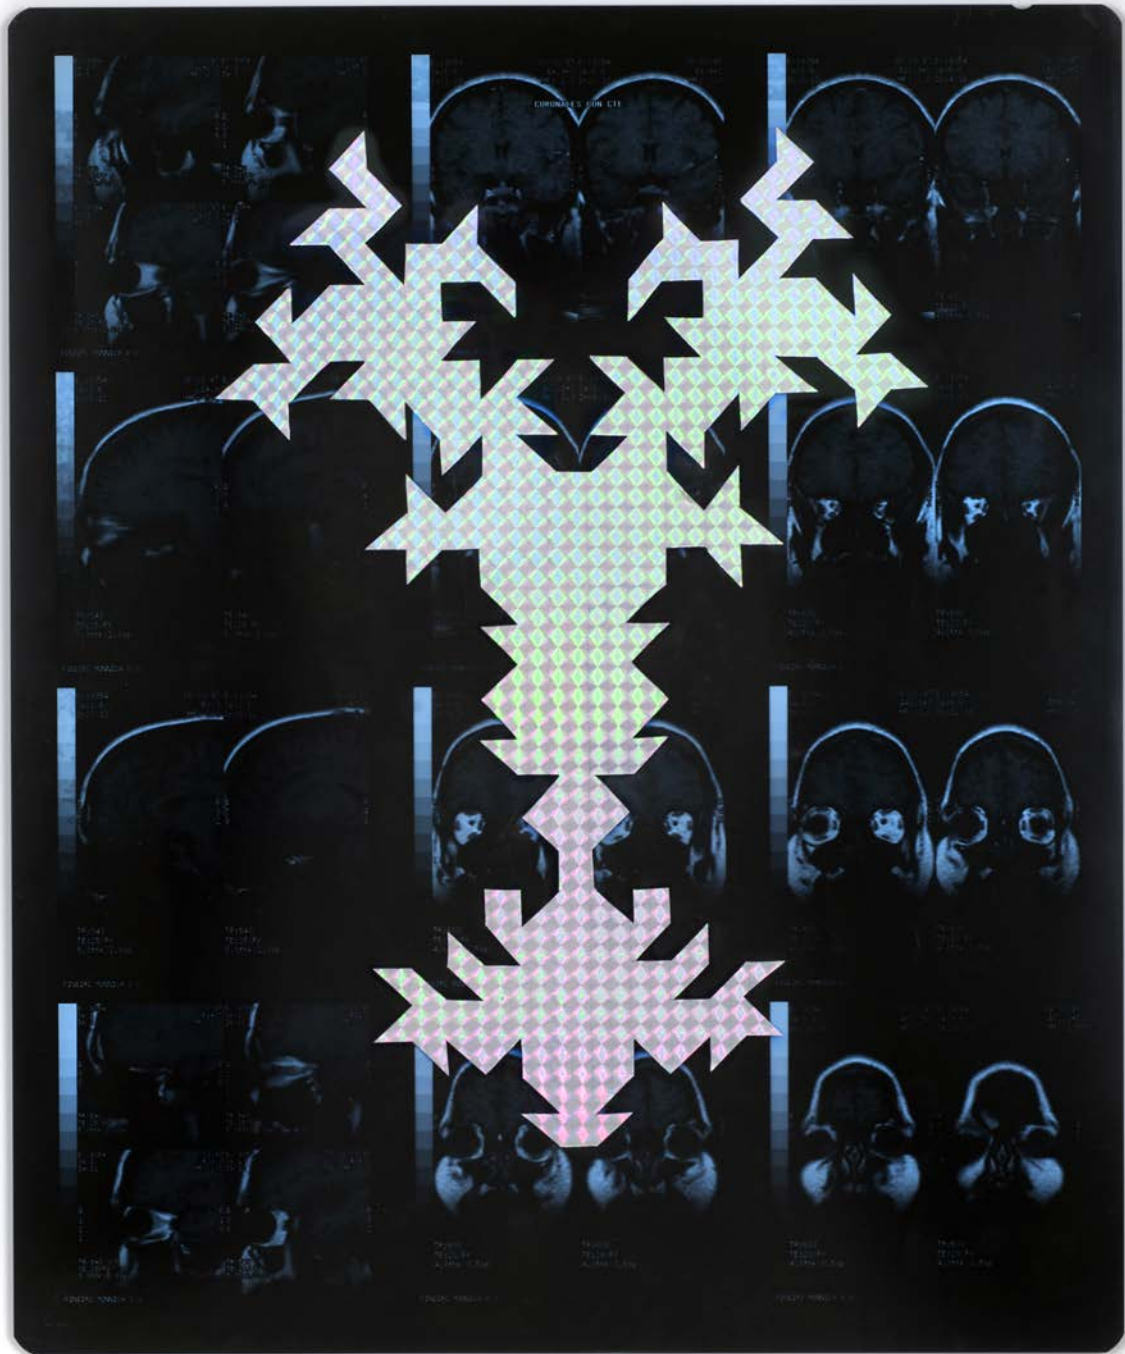

Bicho raro, 2016
Collage sur radiographie | Collage on X-ray
42,5 x 35,5 cm
Courtesy of Galerie Laurence Bernard, Geneva