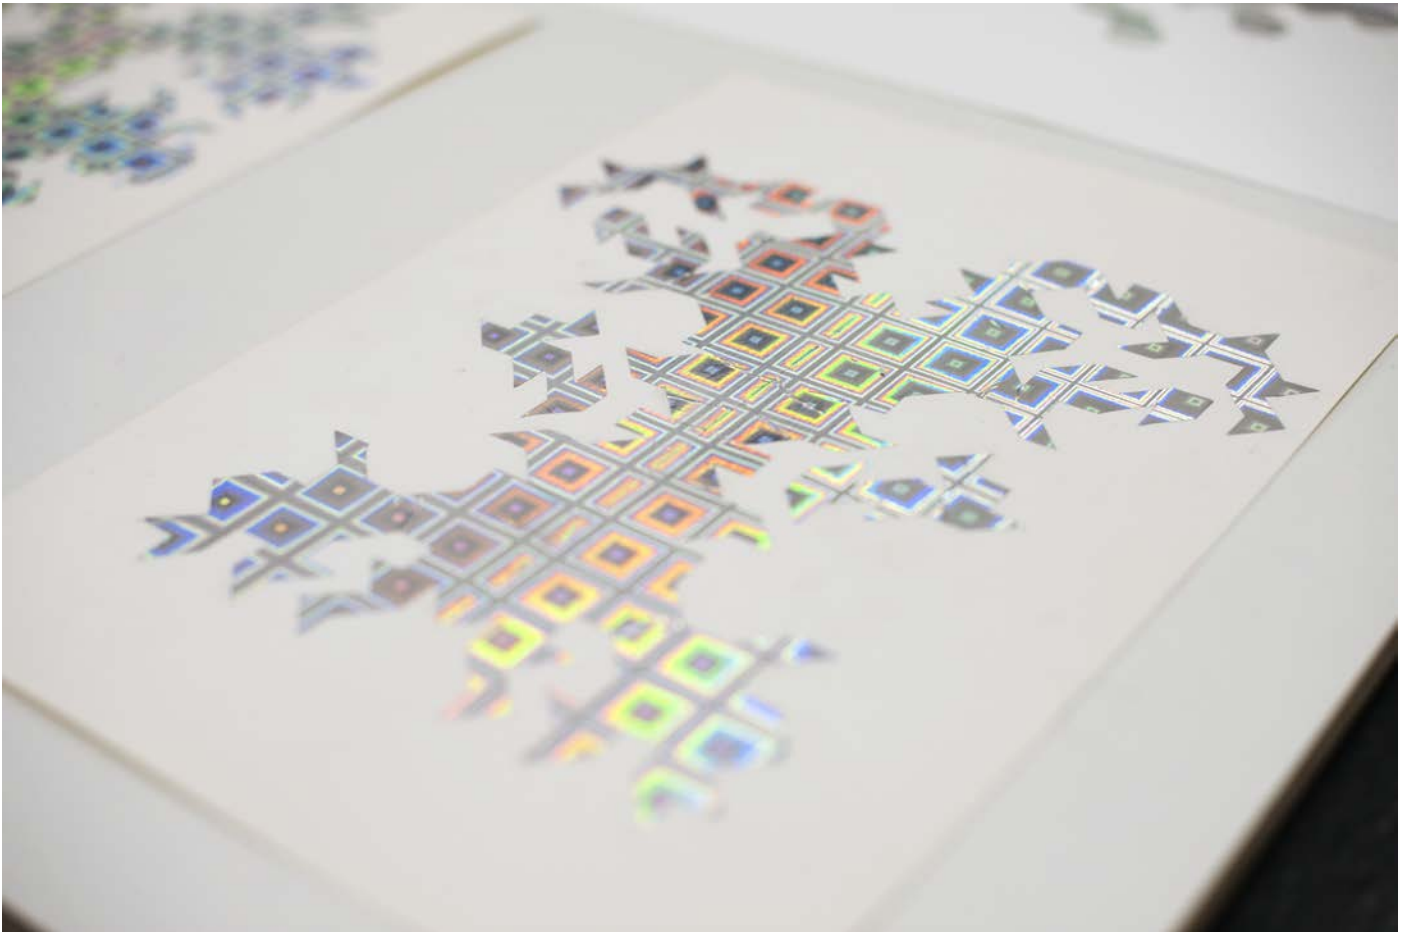

La Galerie Laurence Bernard vue de la rue | Street view of Galerie Laurence Bernard