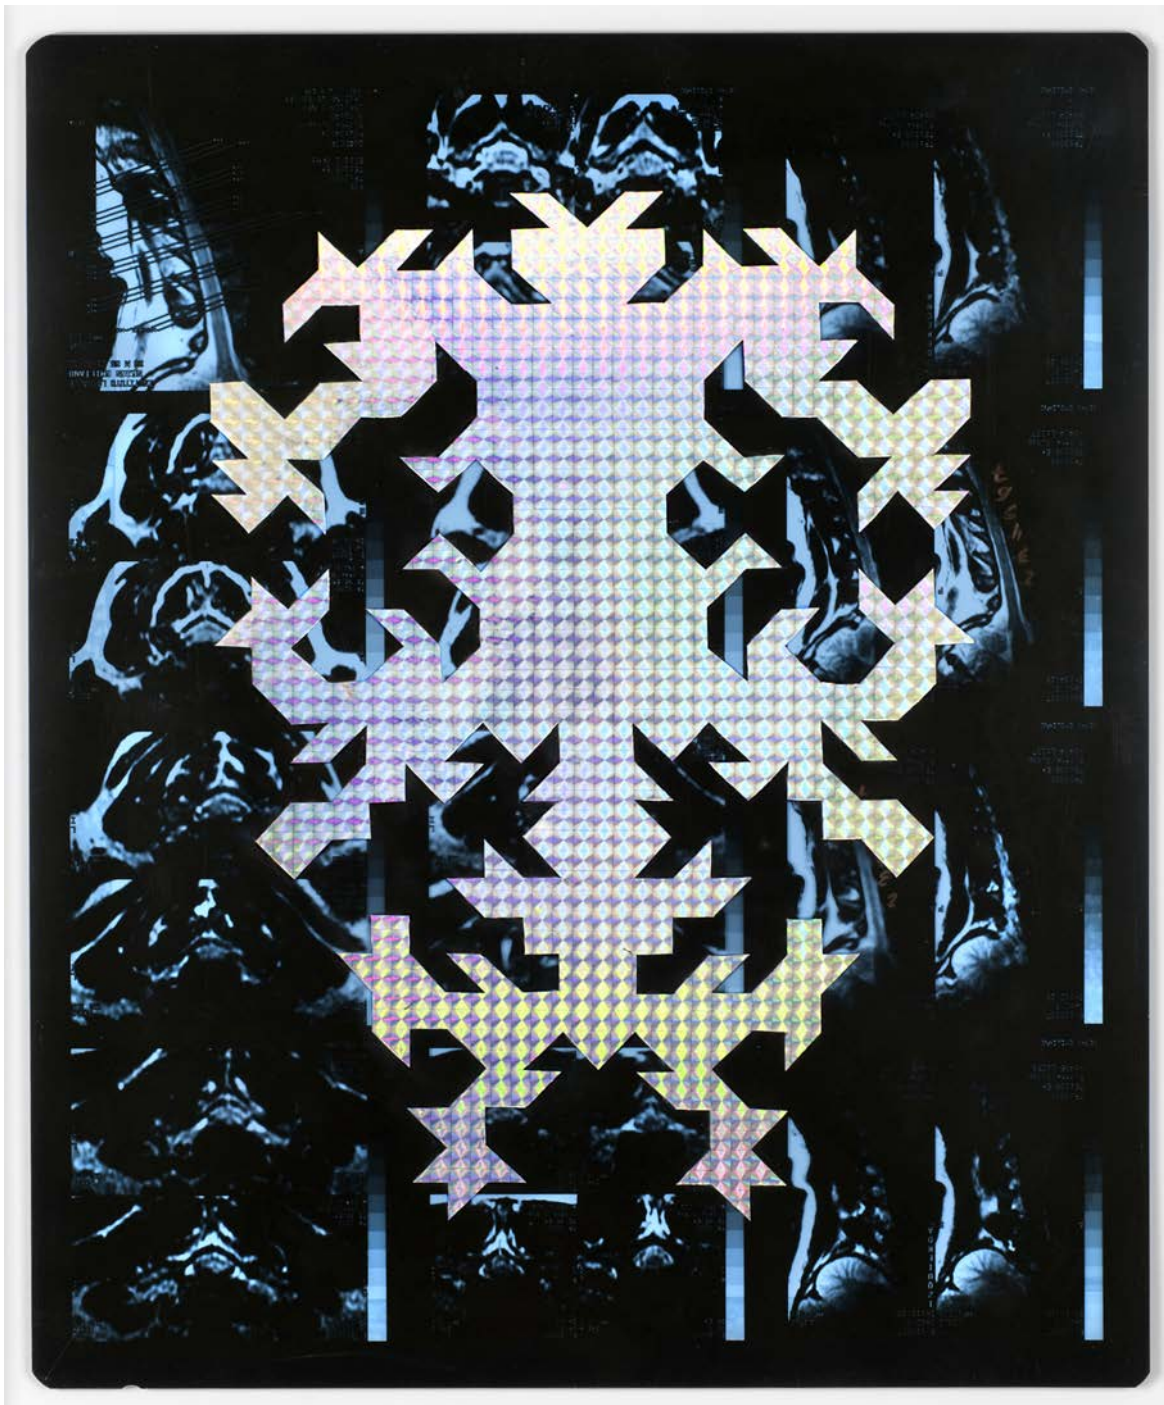

Bicho raro, 2016
Collage sur radiographie | Collage on X-ray
42,5 x 35,5 cm
Courtesy of Galerie Laurence Bernard, Geneva