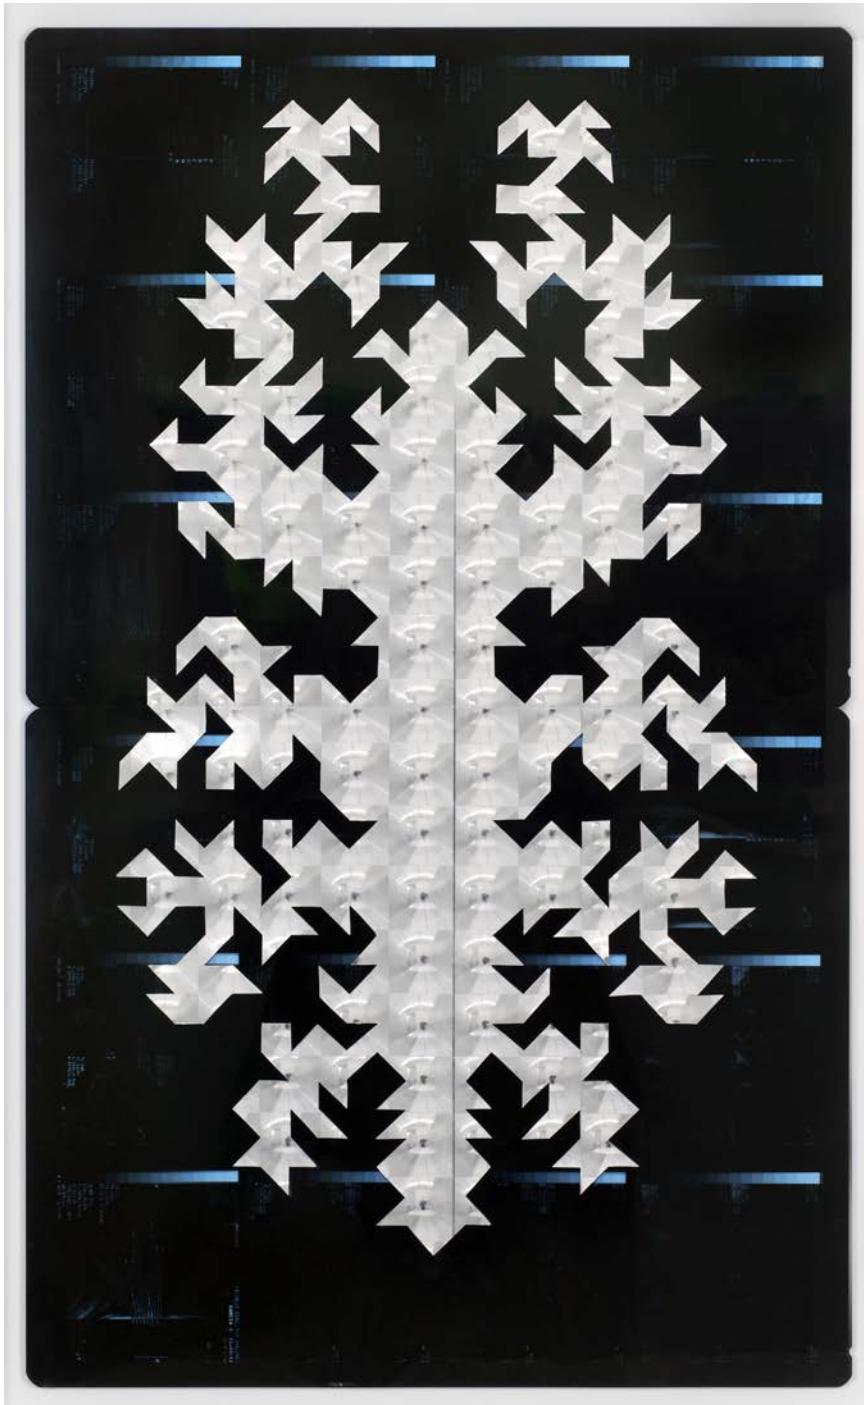

Bicho raro, 2016
Collage sur radiographie | Collage on X-ray
70,8 x 42,8 cm
Courtesy of Galerie Laurence Bernard, Geneva