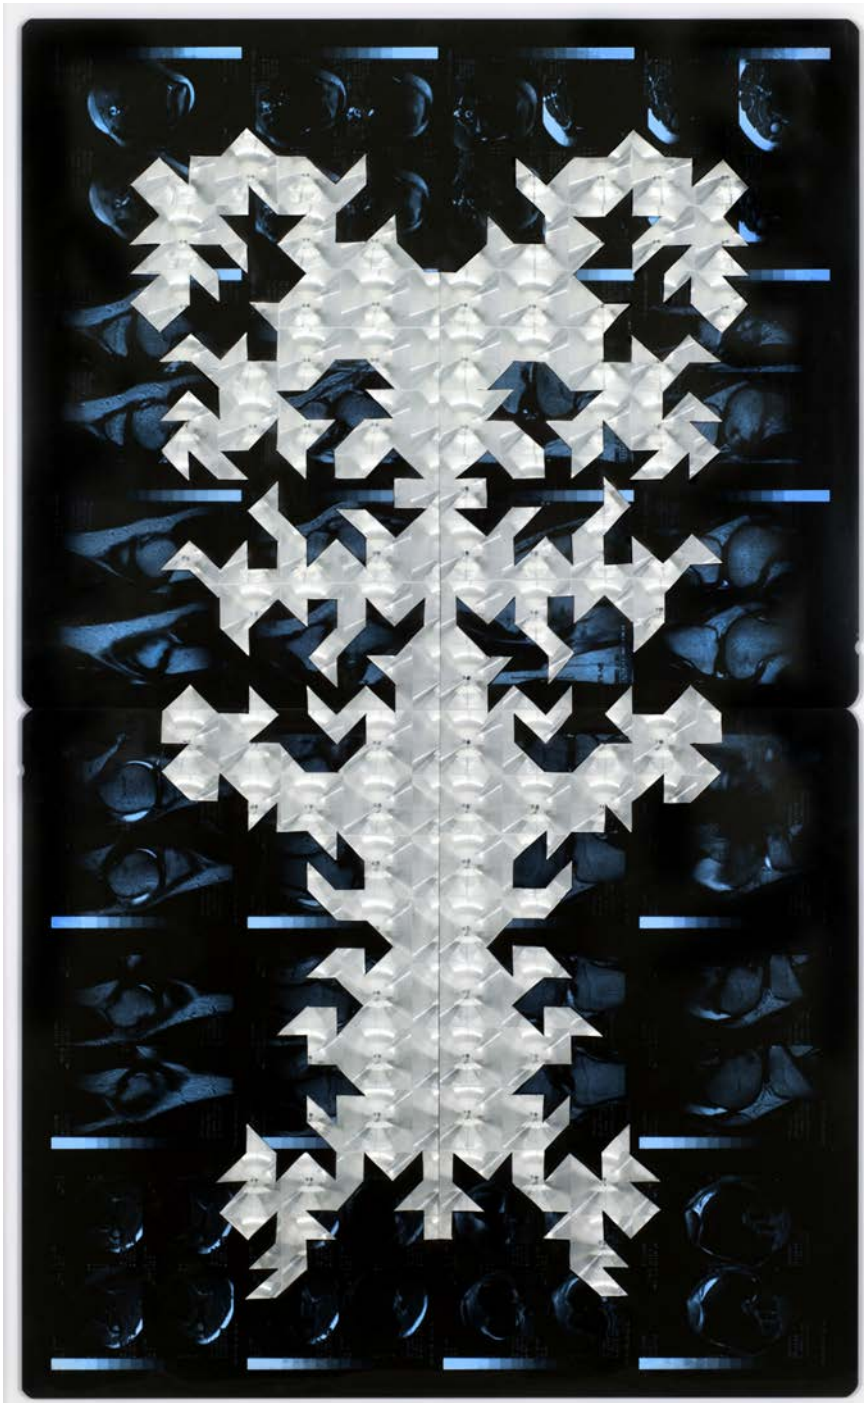

Bicho raro, 2016
Collage sur radiographie | Collage on X-ray
70,8 x 42,8 cm
Courtesy of Galerie Laurence Bernard, Geneva