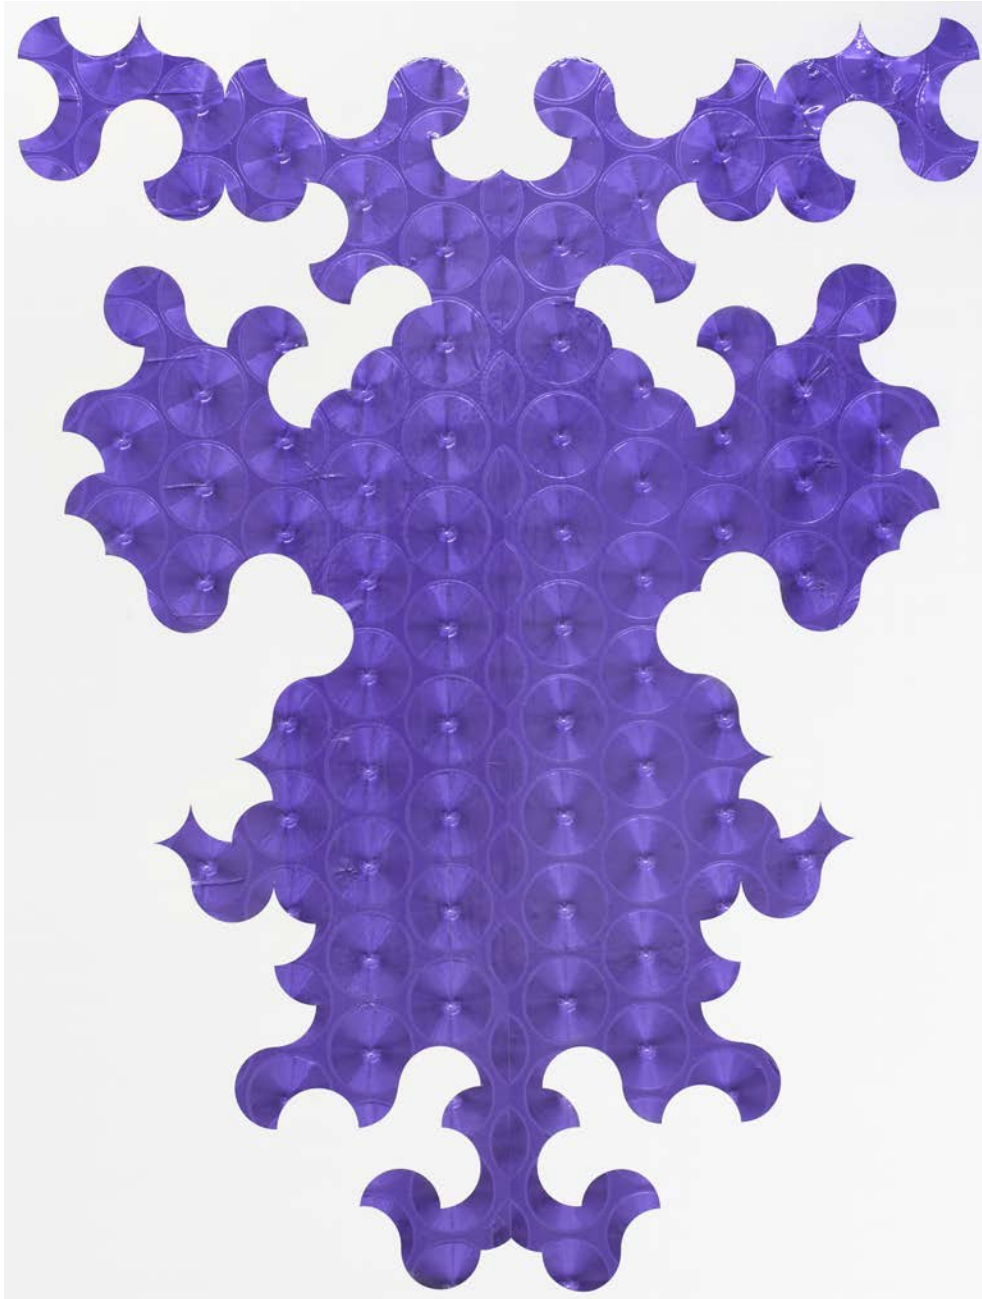

SÉVERINE HUBARD

Nous Sommes Tous des Insectes
Galerie Laurence Bernard, Genève
20 mai / 23 juillet 2016

Bicho raro, 2016

Collage sur mur

152 x 115 cm

Courtesy of Galerie Laurence Bernard, Geneva

Bicho raro, 2016
Collage sur mur | Collage on wall
152 x 120 cm
Courtesy of Galerie Laurence Bernard, Geneva