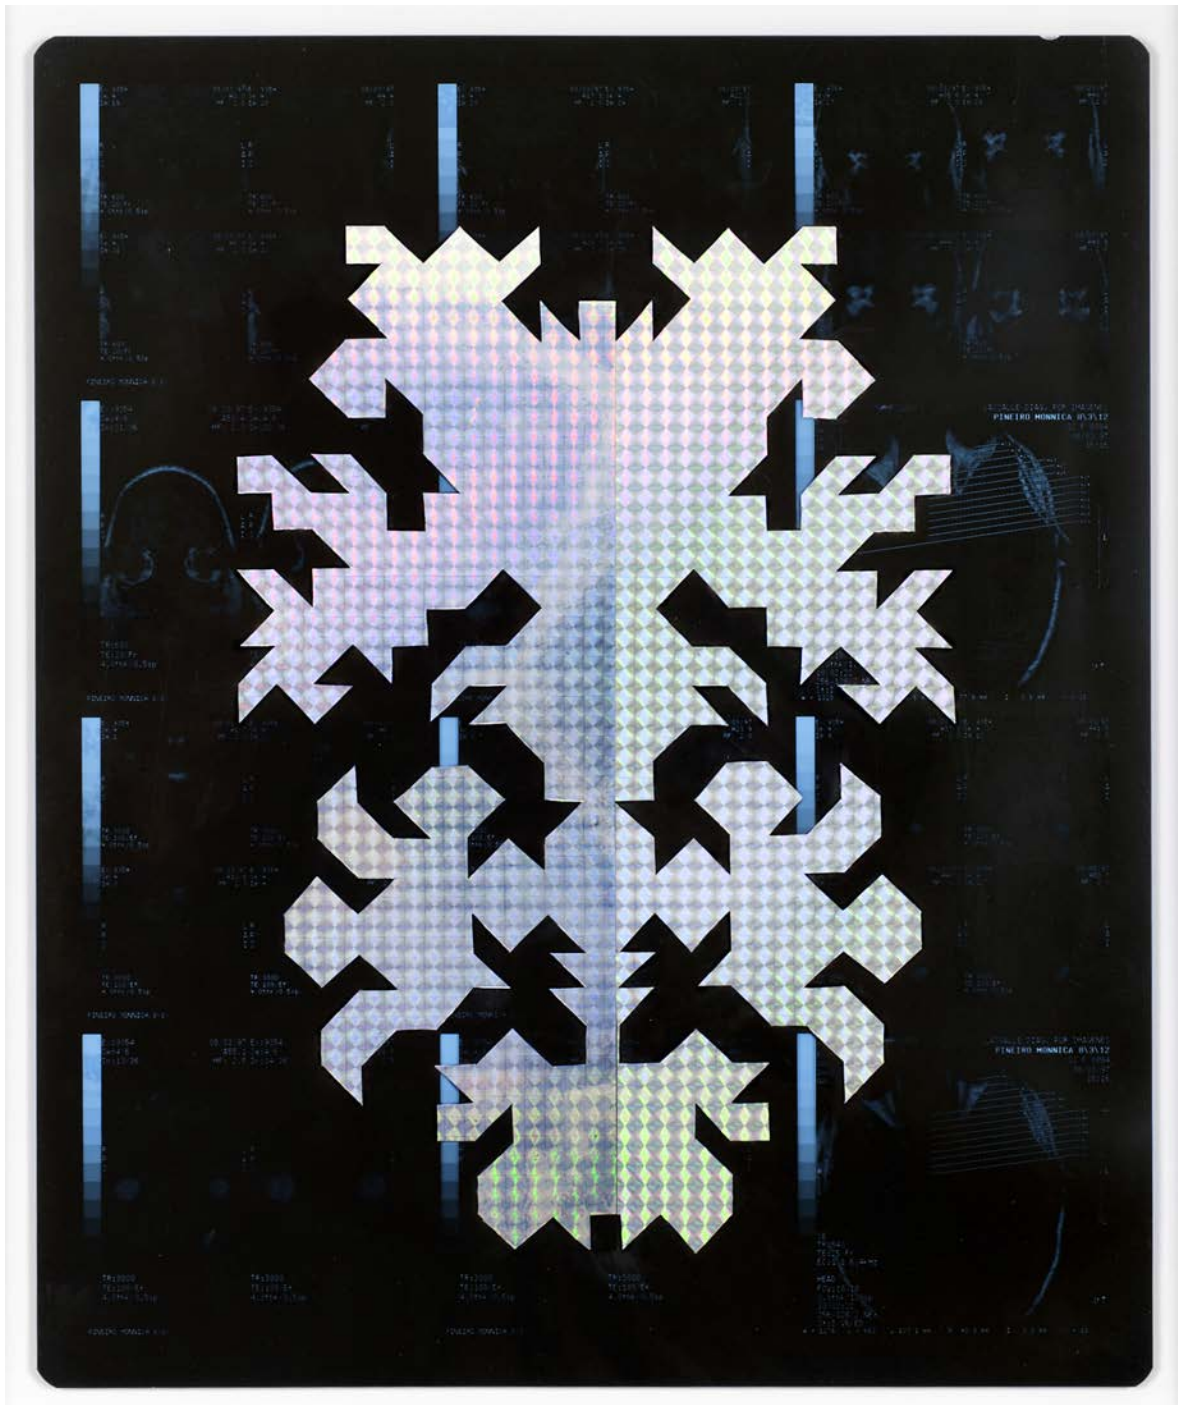

Bicho raro, 2016
Collage sur radiographie | Collage on X-ray
42,5 x 35,5 cm
Courtesy of Galerie Laurence Bernard, Geneva