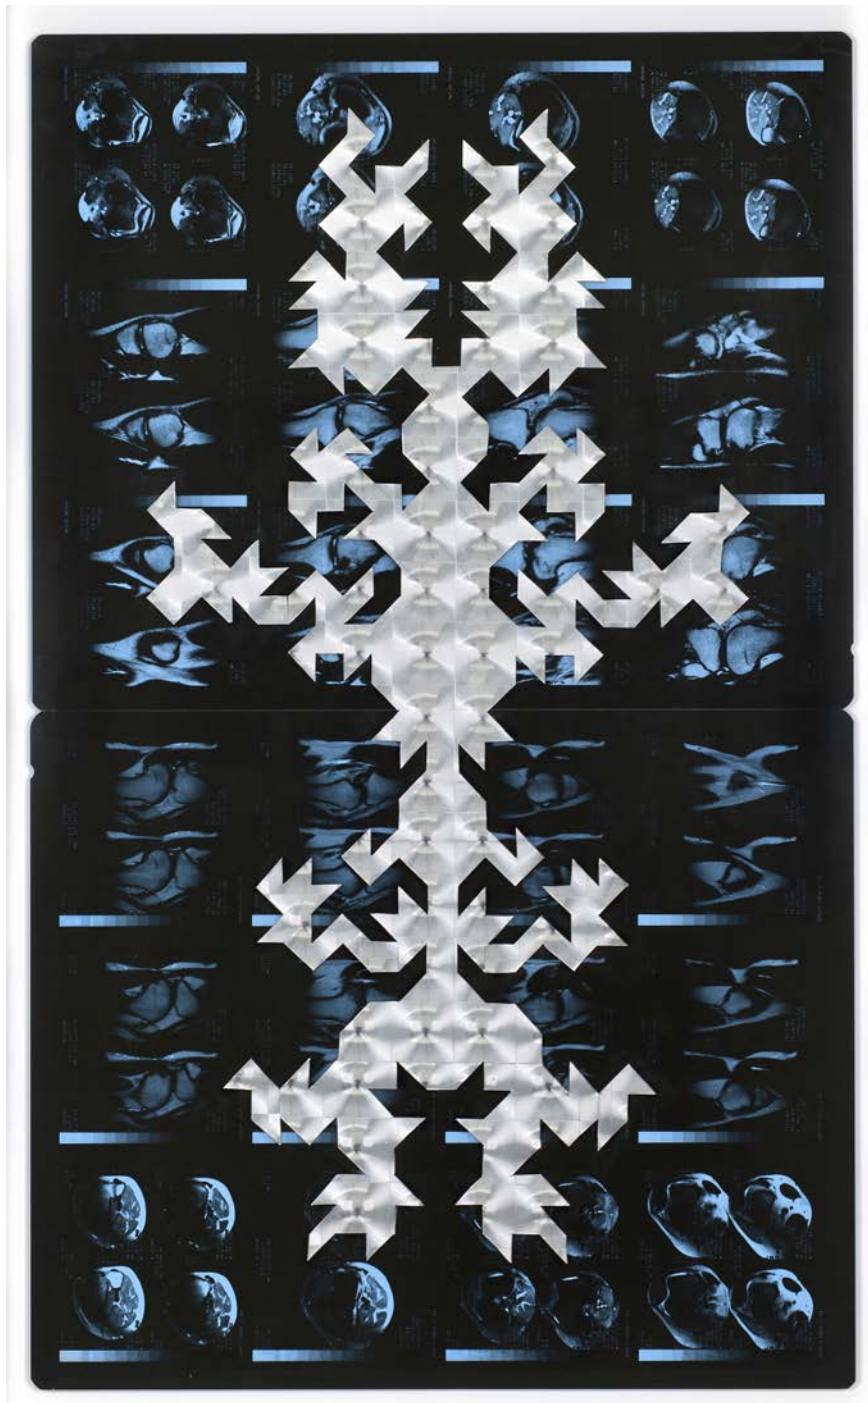

Bicho raro, 2016
Collage sur radiographie | Collage on X-ray
70,8 x 42,8 cm
Courtesy of Galerie Laurence Bernard, Geneva