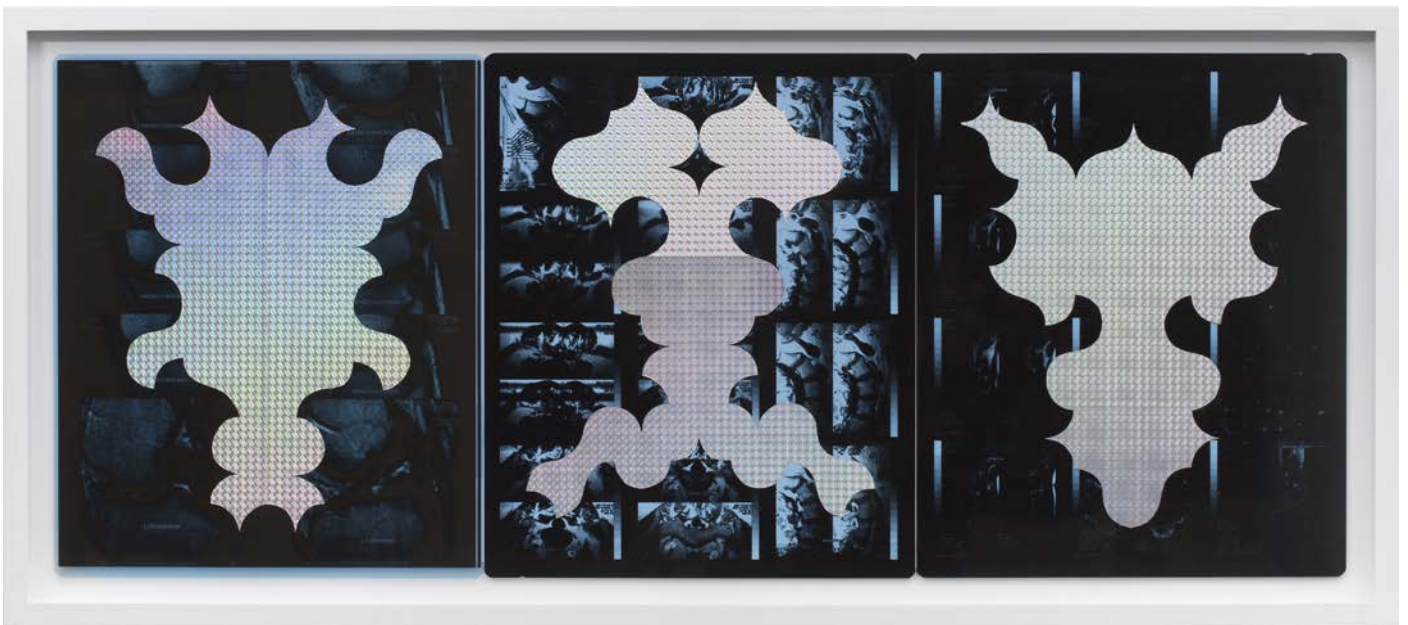

150 x 150 cm / feuille | sheet 35 x 25 cm

Courtesy of Galerie Laurence Bernard, Geneva

Bicho raro, 2016

Collage sur radiographie (triptyque) | Collage on X-ray (triptych)

42,5 x 106 cm

Courtesy of Galerie Laurence Bernard, Geneva

Bicho raro, 2016

Collage sur radiographie (triptyque) | Collage on X-ray (trptych)

42,5 x 106 cm

Courtesy of Galerie Laurence Bernard, Geneva

Bicho raro (L'un est le double de l'autre), 2016
Collage sur radiographie (diptyque) | Collage on X-ray (diptych)
39,8 x 58,8 cm
Courtesy of Galerie Laurence Bernard, Geneva

Bicho raro (L'un est le double de l'autre), 2016
Collage sur radiographie (diptyque) | Collage on X-ray (diptych)
39,8 x 58,8 cm
Courtesy of Galerie Laurence Bernard, Geneva

Bicho raro (L'un est le double de l'autre), 2016
Collage sur radiographie (diptyque) | Collage on X-ray (diptych)
39,8 x 58,8 cm
Courtesy of Galerie Laurence Bernard, Geneva