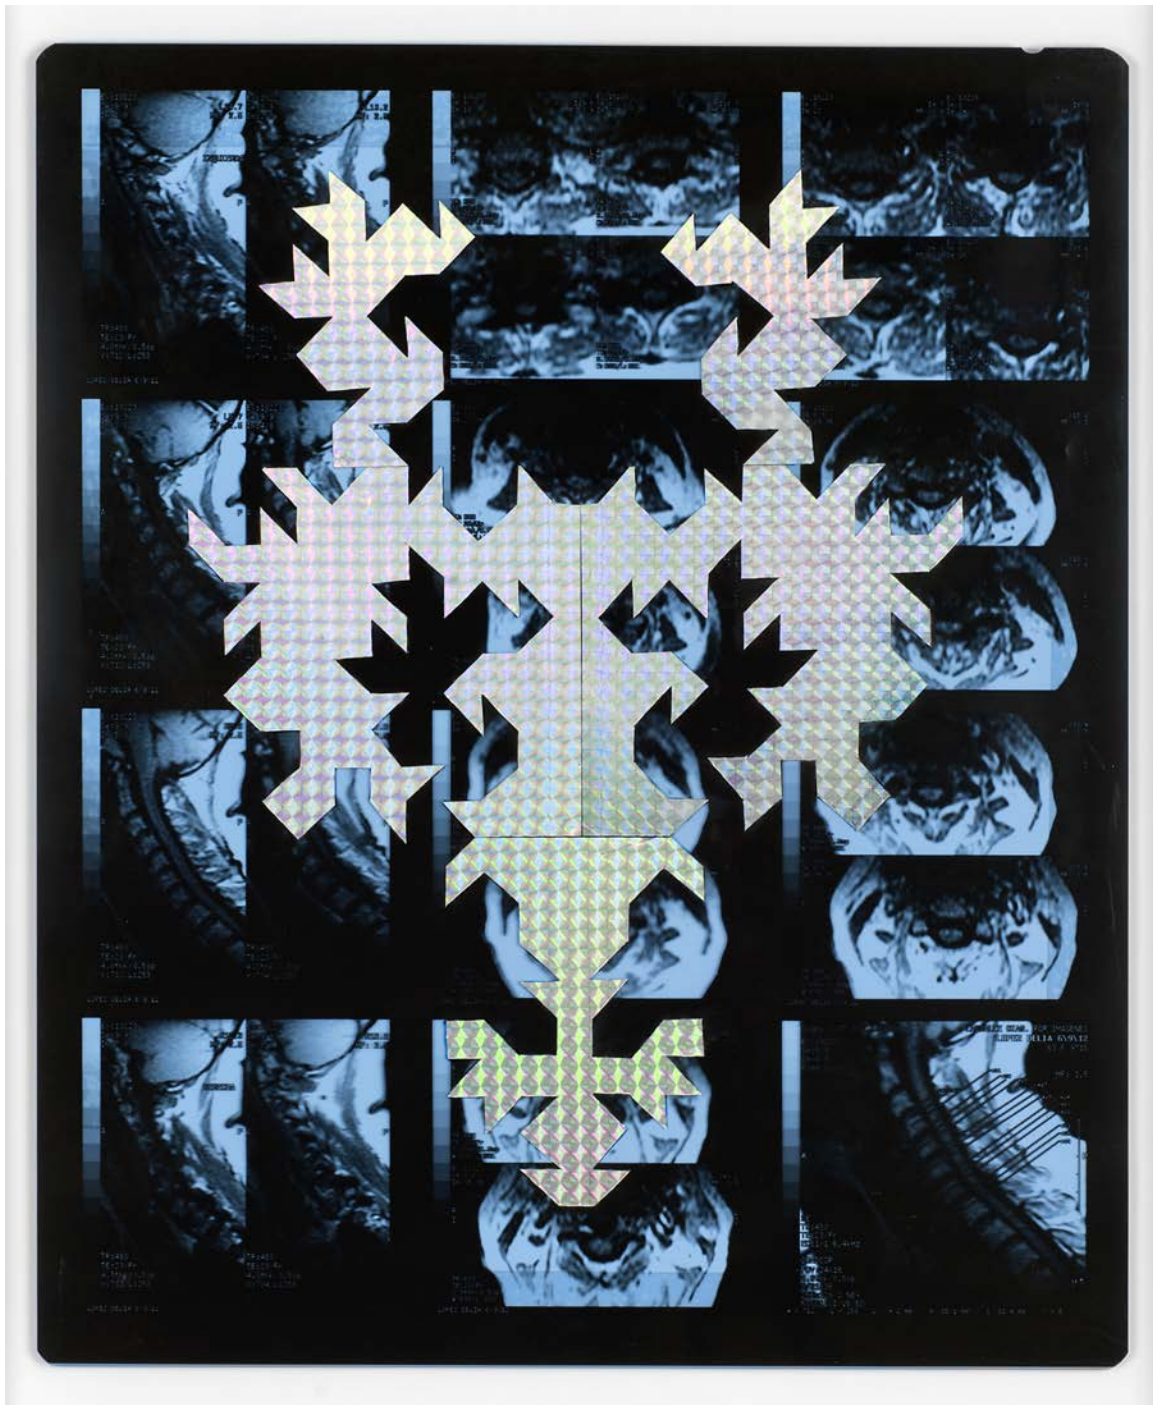

Bicho raro, 2016
Collage sur radiographie | Collage on X-ray
42,5 x 35,5 cm
Courtesy of Galerie Laurence Bernard, Geneva