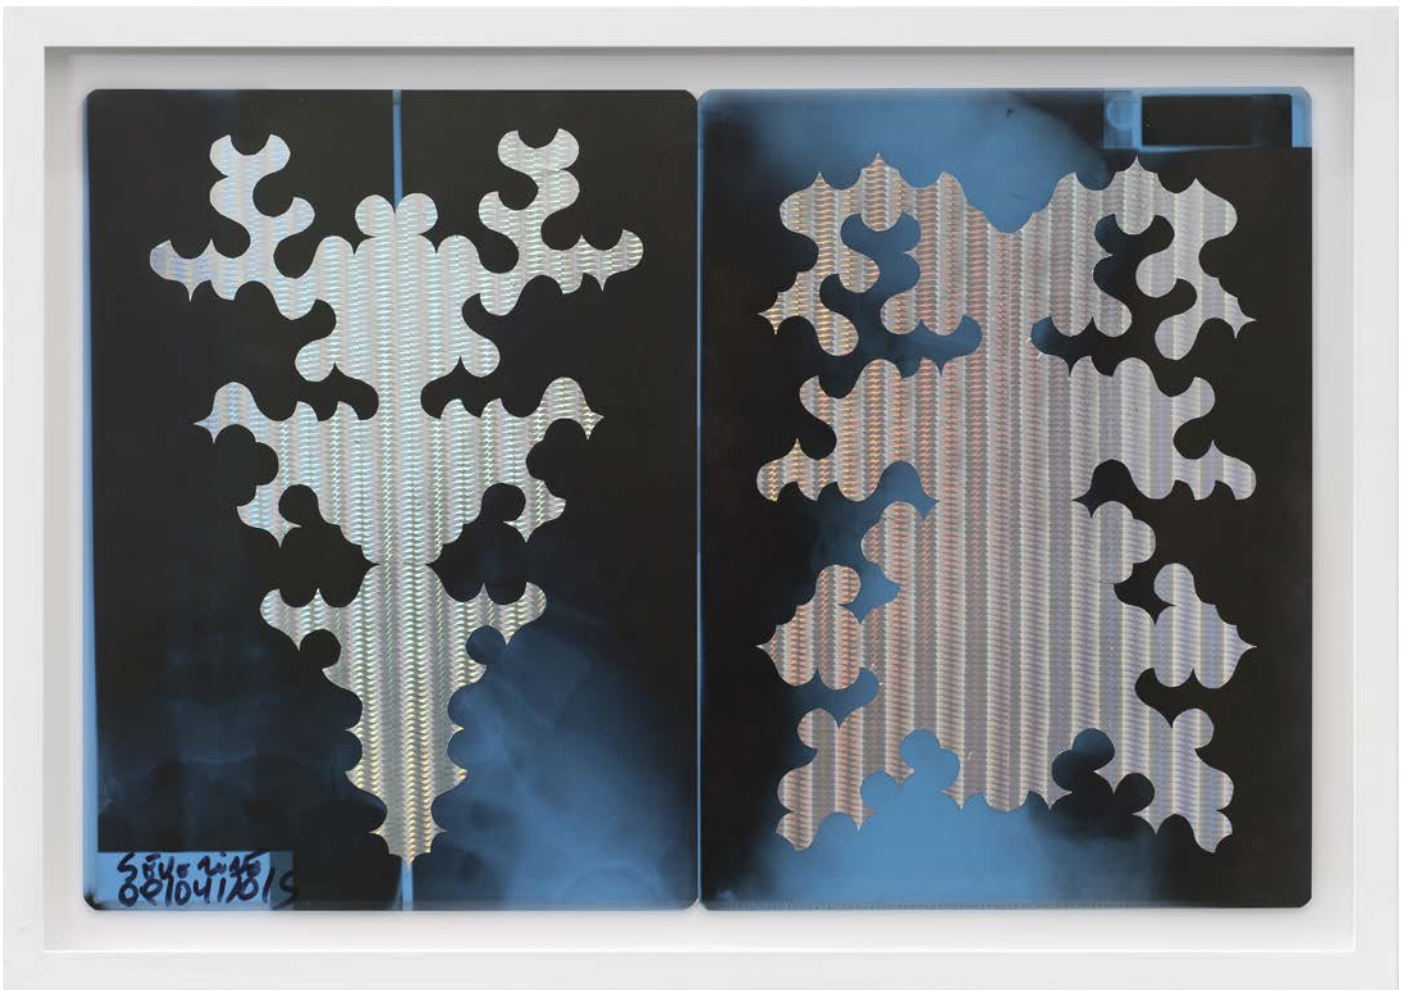

Bicho raro, 2016

Collage sur radiographie (triptyque) | Collage on X-ray (trptych)

42,5 x 106 cm

Courtesy of Galerie Laurence Bernard, Geneva

Bicho raro (L'un est le double de l'autre), 2016
Collage sur radiographie (diptyque) | Collage on X-ray (diptych)
39,8 x 58,8 cm
Courtesy of Galerie Laurence Bernard, Geneva