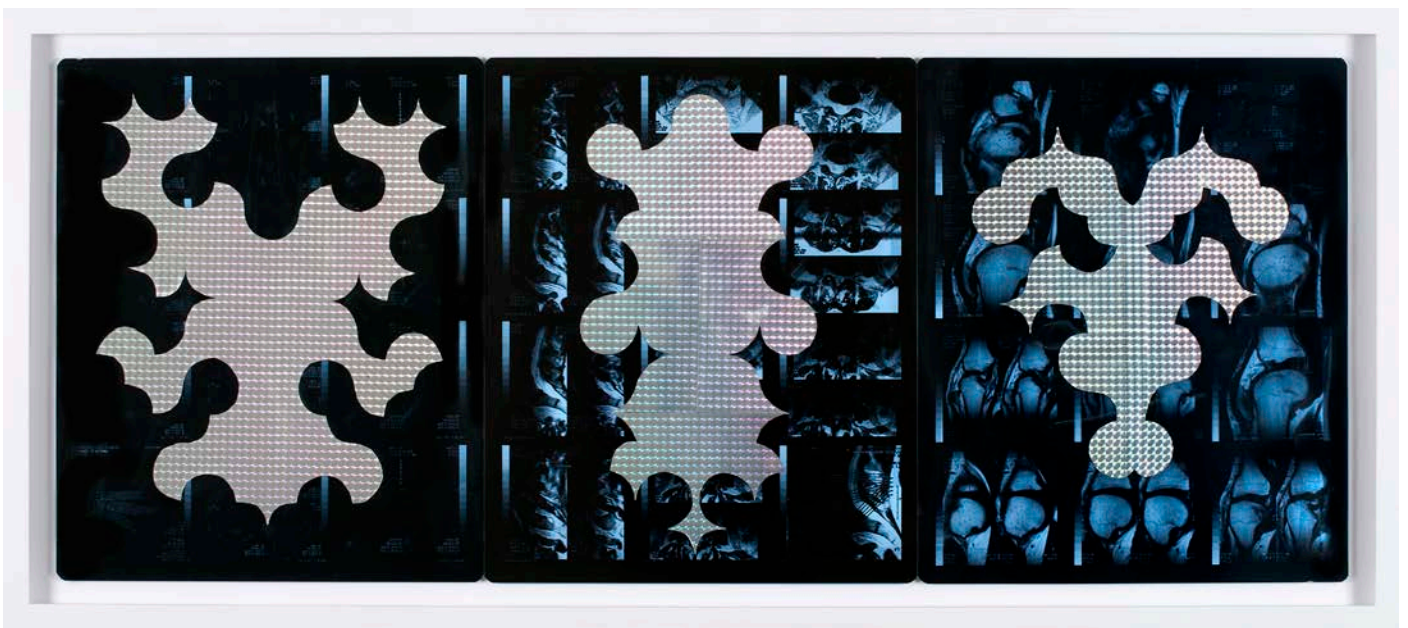

Bicho raro, 2016
Collage sur mur | Collage on wall
105 x 59,5 cm
Courtesy of Galerie Laurence Bernard, Geneva

Retratos, 2016

Ensemble de 17 pochoirs et 18 dessins au feutre | Set of 17 stencils and 18 felt-pen drawings

150 x 150 cm / feuille | sheet 35 x 25 cm

Courtesy of Galerie Laurence Bernard, Geneva

Bicho raro, 2016

Collage sur radiographie (triptyque) | Collage on X-ray (triptych)

42,5 x 106 cm

Courtesy of Galerie Laurence Bernard, Geneva