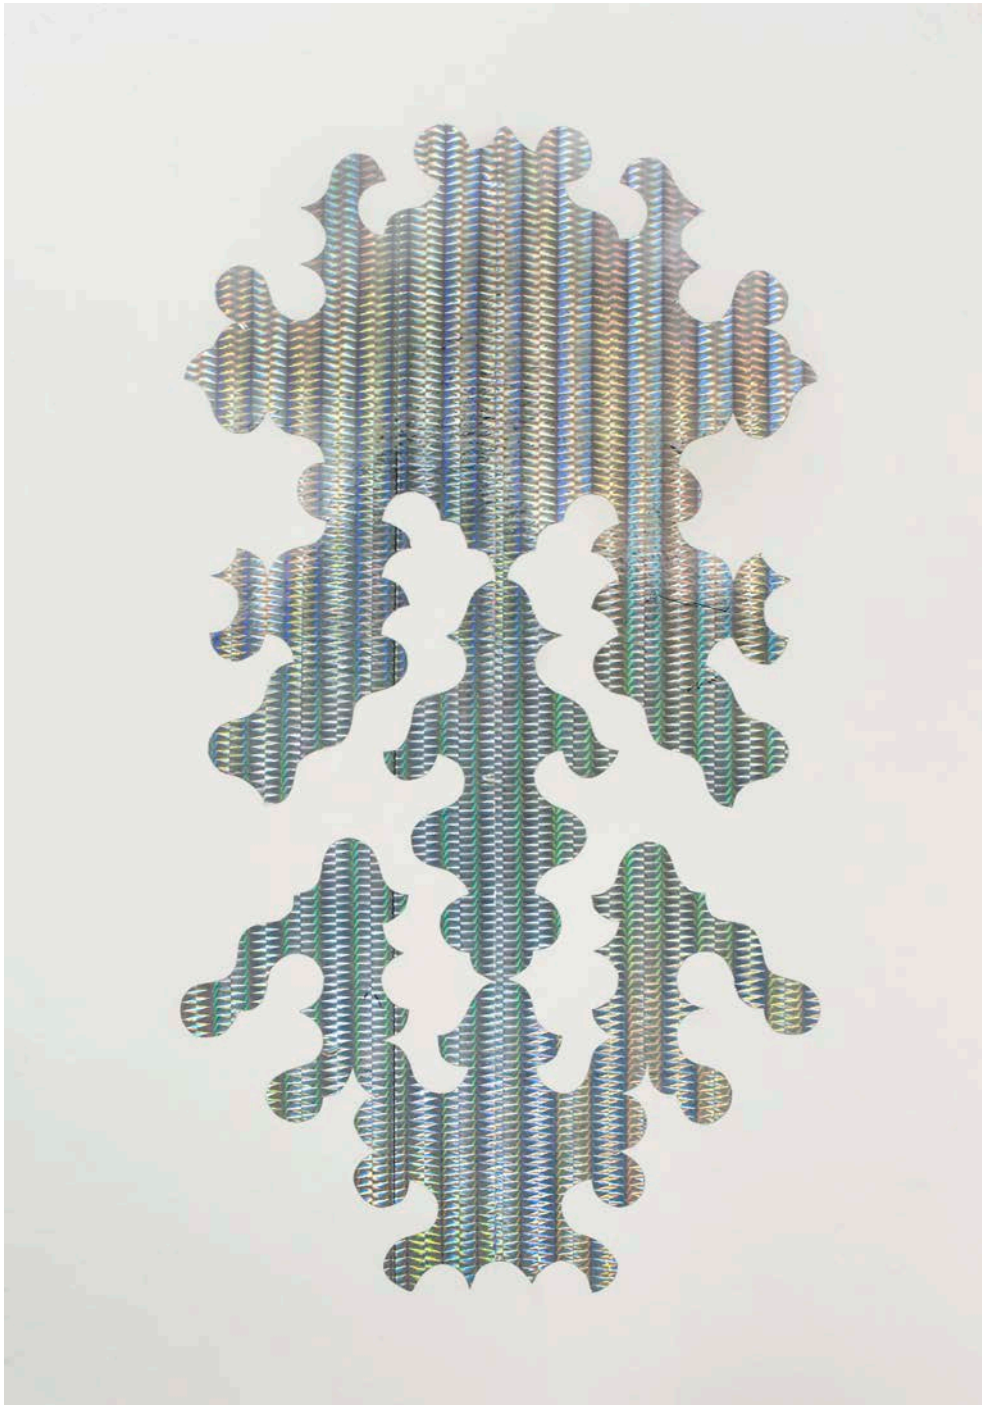

Bicho raro, 2015

Collage sur papier | Collage on paper

50 x 34,8 cm

Courtesy of Galerie Laurence Bernard, Geneva