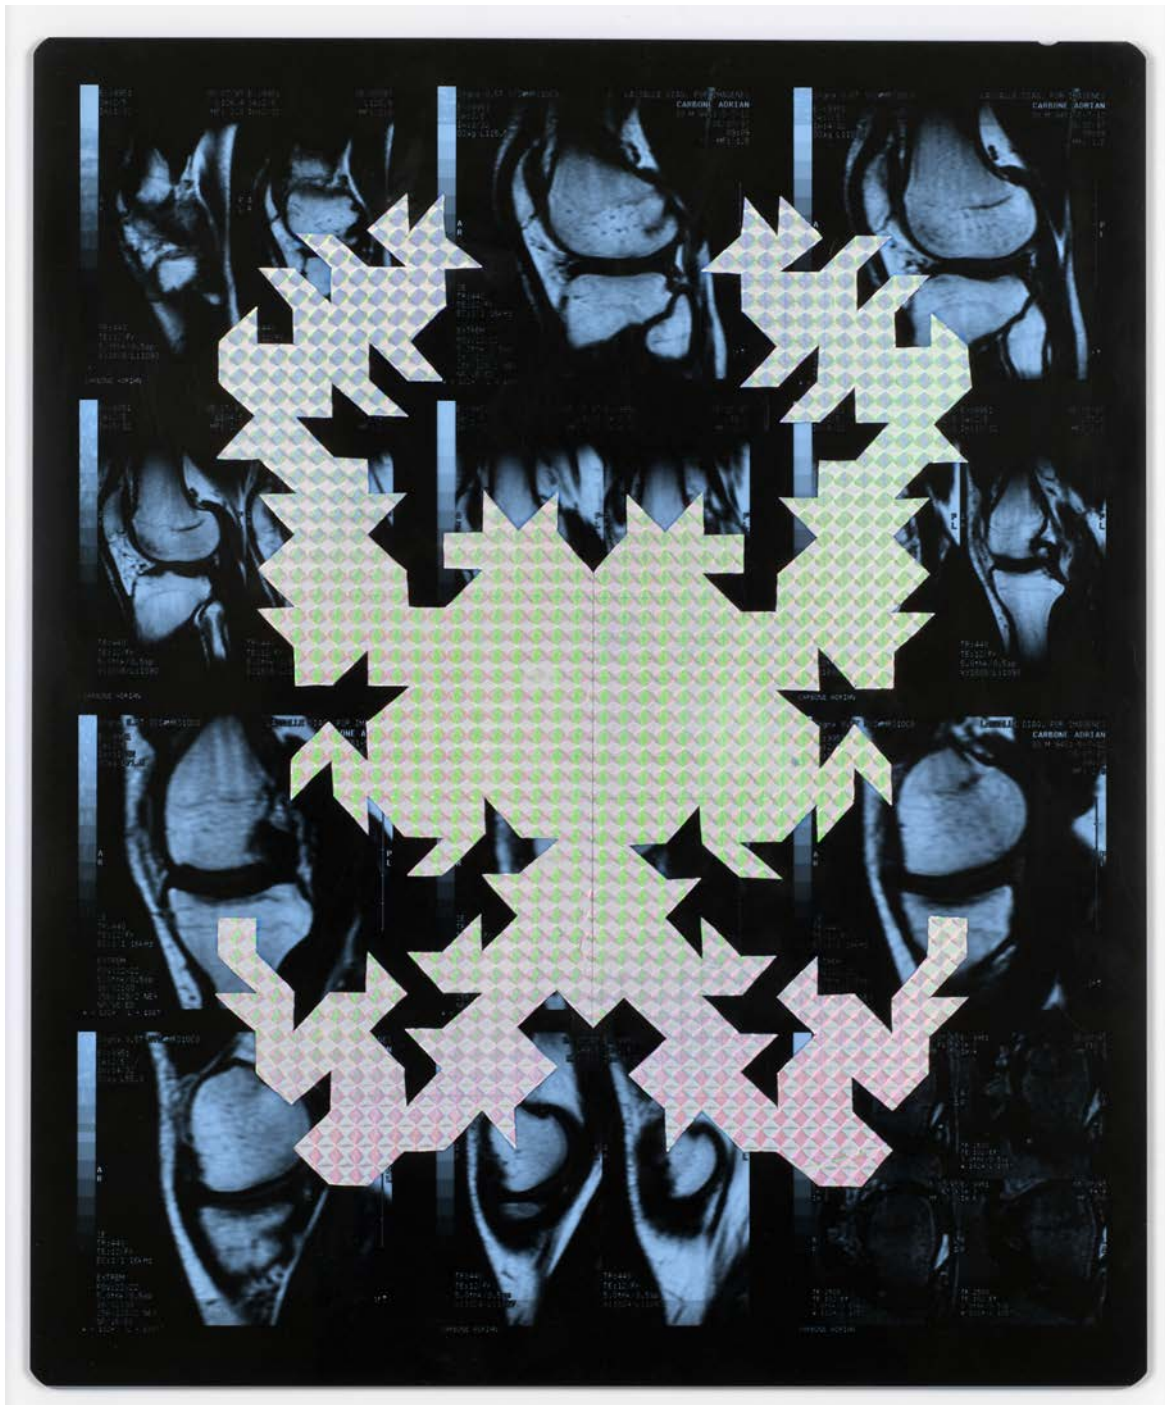

Bicho raro, 2016
Collage sur radiographie | Collage on X-ray
42,5 x 35,5 cm
Courtesy of Galerie Laurence Bernard, Geneva