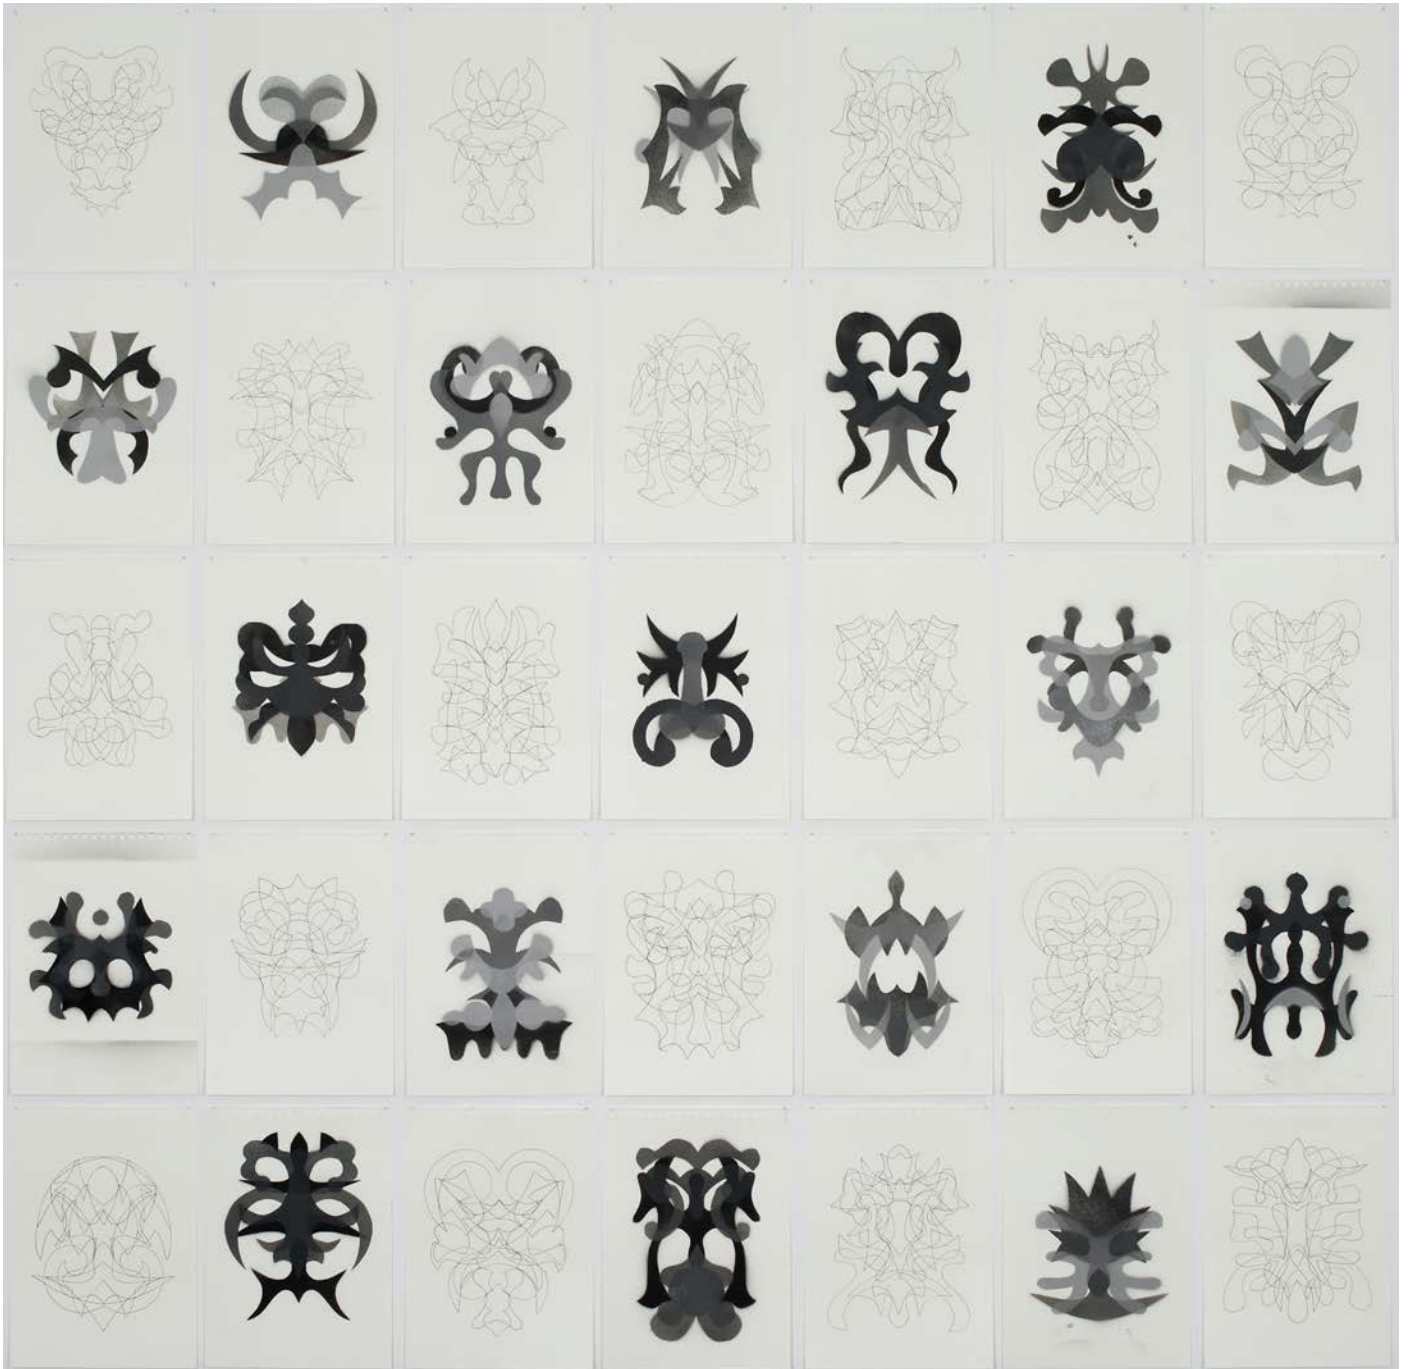

Retratos, 2016

Ensemble de 17 pochoirs et 18 dessins au feutre | Set of 17 stencils and 18 felt-pen drawings

150 x 150 cm / feuille | sheet 35 x 25 cm

Courtesy of Galerie Laurence Bernard, Geneva