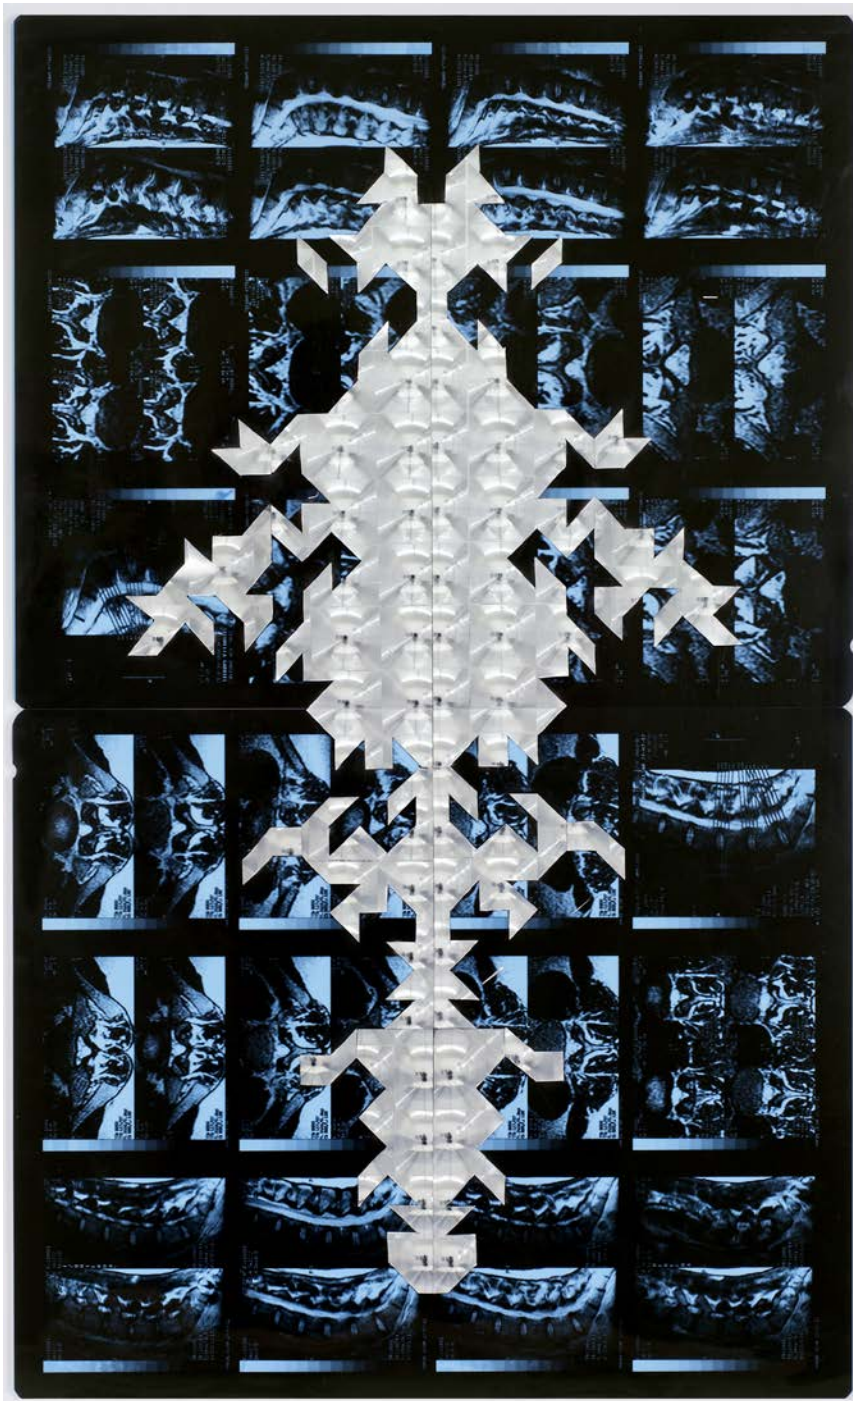

150 x 150 cm / feuille | sheet 35 x 25 cm

Courtesy of Galerie Laurence Bernard, Geneva

Bicho raro, 2016

Collage sur radiographie (triptyque) | Collage on X-ray (triptych)

42,5 x 106 cm

Courtesy of Galerie Laurence Bernard, Geneva

Bicho raro, 2016

Collage sur radiographie (triptyque) | Collage on X-ray (trptych)

42,5 x 106 cm

Courtesy of Galerie Laurence Bernard, Geneva

Bicho raro (L'un est le double de l'autre), 2016
Collage sur radiographie (diptyque) | Collage on X-ray (diptych)
39,8 x 58,8 cm
Courtesy of Galerie Laurence Bernard, Geneva

Bicho raro (L'un est le double de l'autre), 2016
Collage sur radiographie (diptyque) | Collage on X-ray (diptych)
39,8 x 58,8 cm
Courtesy of Galerie Laurence Bernard, Geneva

Bicho raro (L'un est le double de l'autre), 2016
Collage sur radiographie (diptyque) | Collage on X-ray (diptych)
39,8 x 58,8 cm
Courtesy of Galerie Laurence Bernard, Geneva