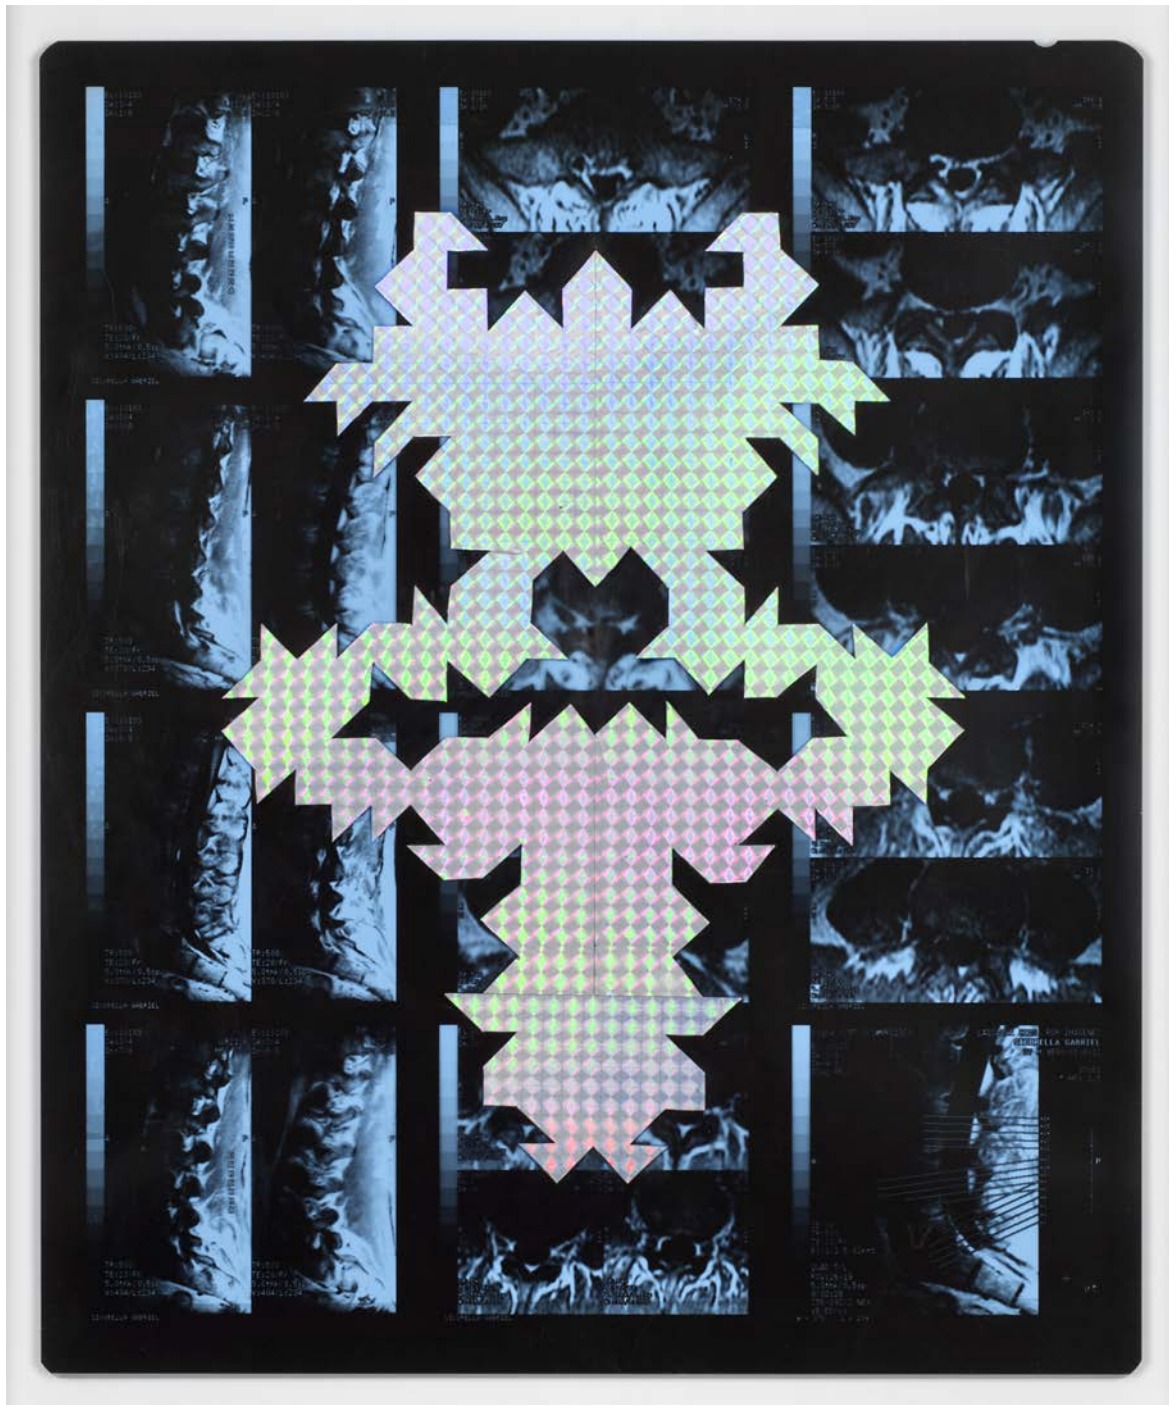

Bicho raro, 2016
Collage sur radiographie | Collage on X-ray
42,5 x 35,5 cm
Courtesy of Galerie Laurence Bernard, Geneva