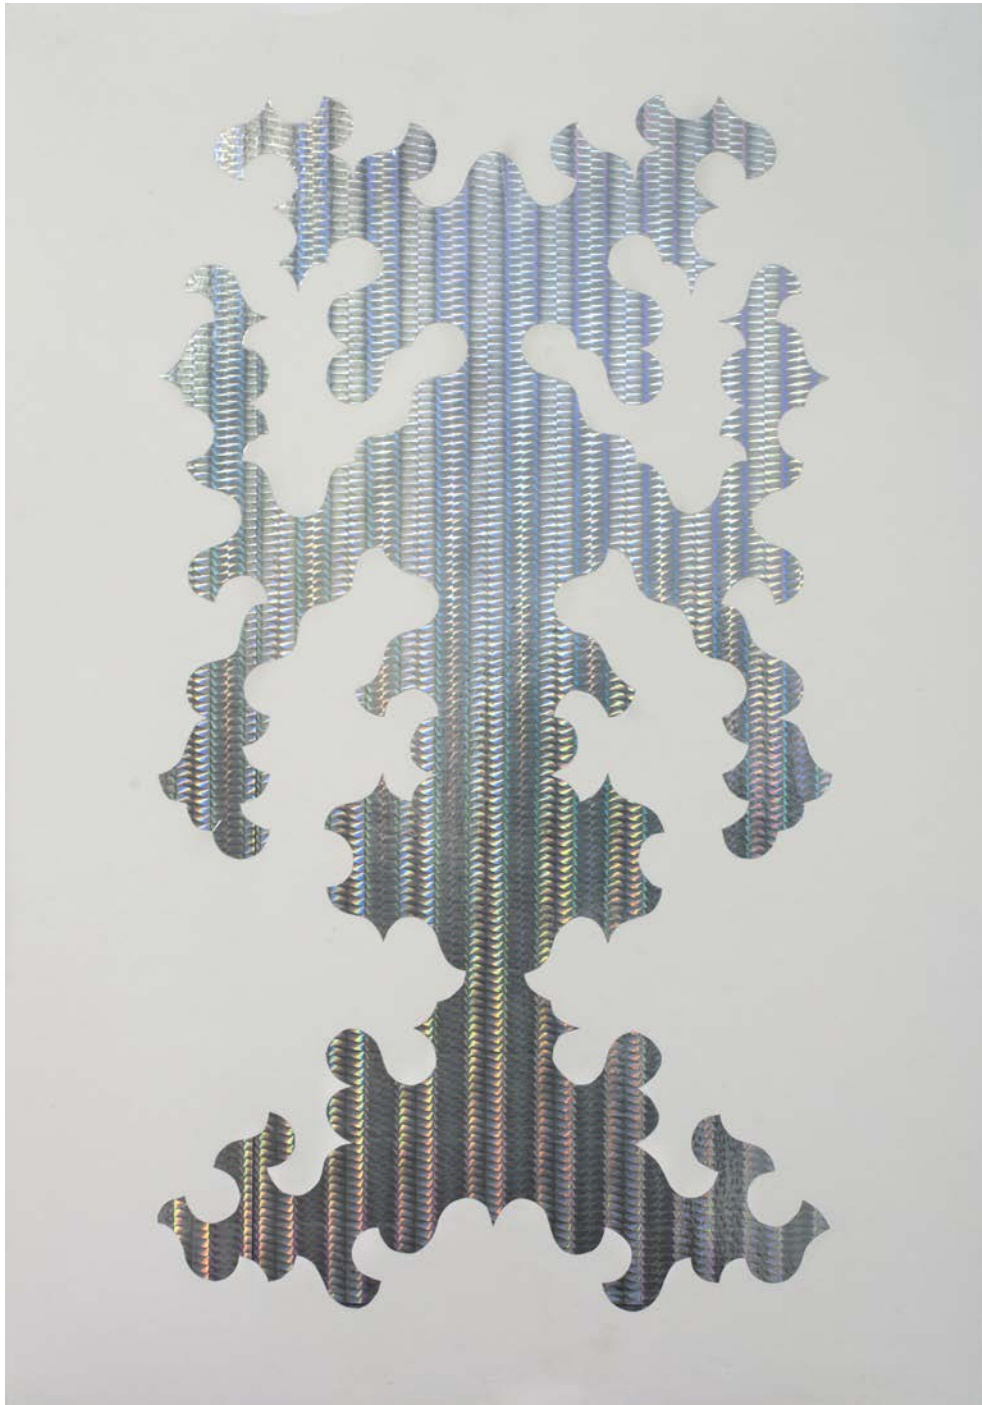

Bicho raro, 2015

Collage sur papier | Collage on paper

50 x 34,8 cm

Courtesy of Galerie Laurence Bernard, Geneva