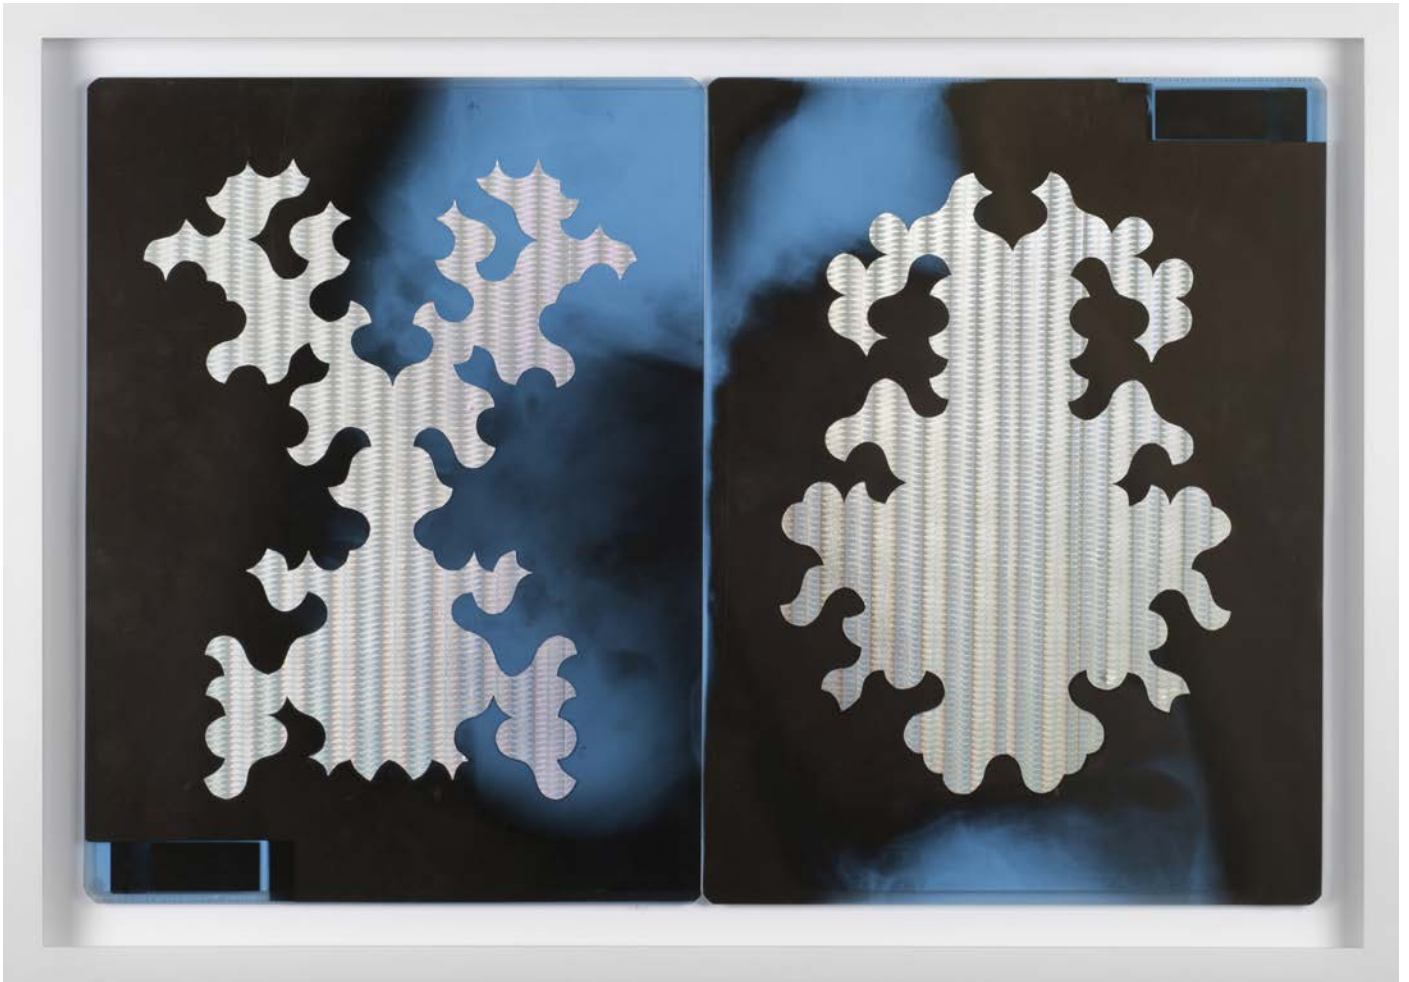

Bicho raro (L'un est le double de l'autre), 2016
Collage sur radiographie (diptyque) | Collage on X-ray (diptych)
39,8 x 58,8 cm
Courtesy of Galerie Laurence Bernard, Geneva