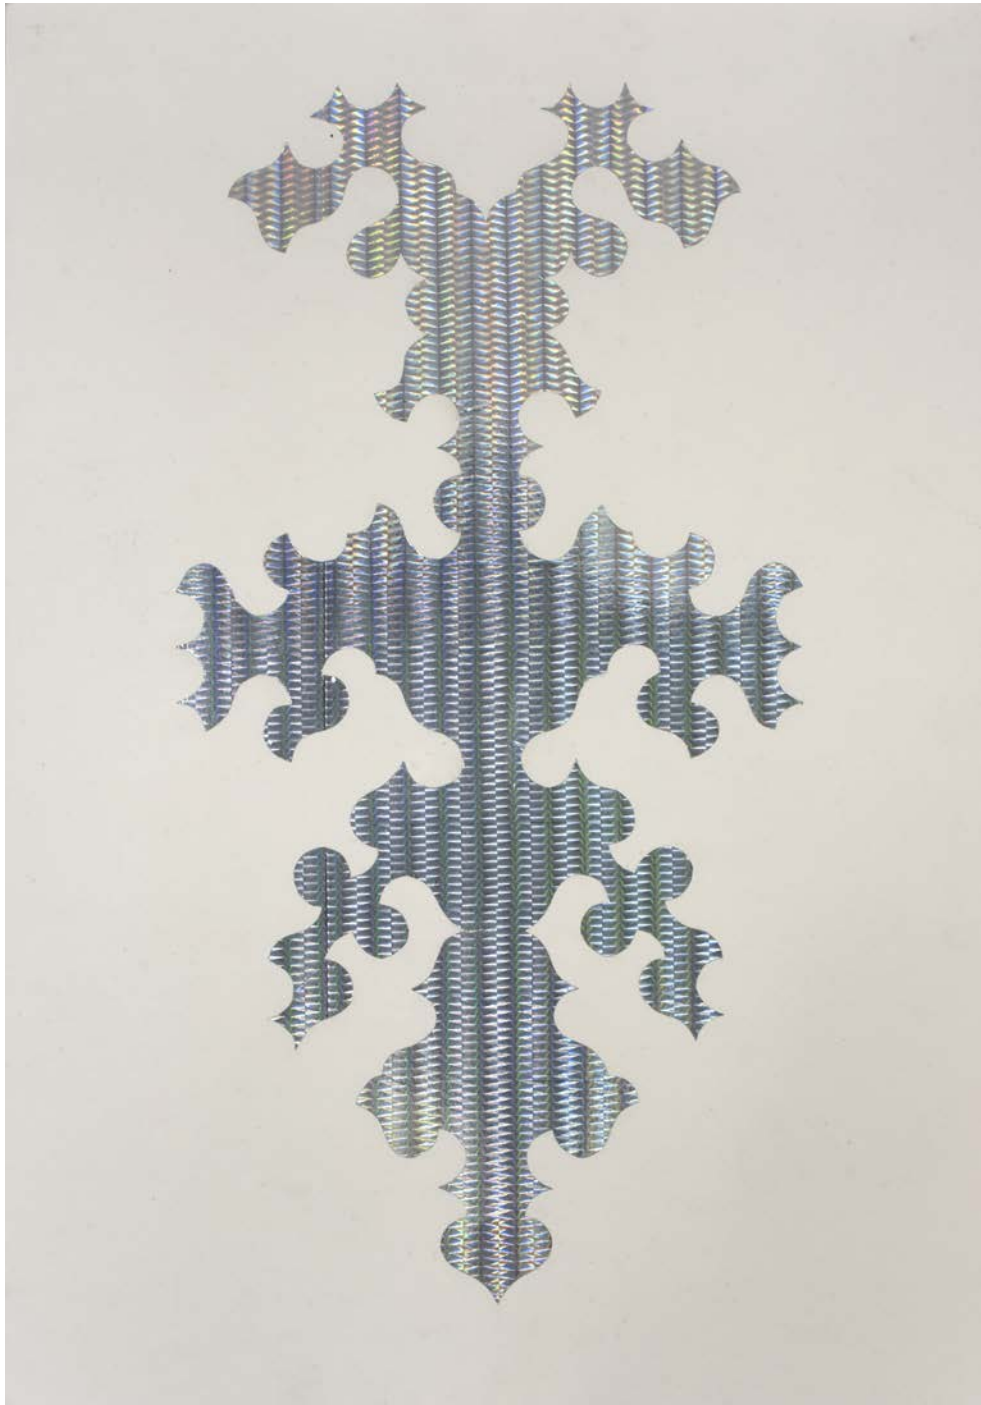

Bicho raro, 2015

Collage sur papier | Collage on paper

50 x 34,8 cm

Courtesy of Galerie Laurence Bernard, Geneva

Bicho raro, 2015

Collage sur papier | Collage on paper

50 x 34,8 cm

Courtesy of Galerie Laurence Bernard, Geneva